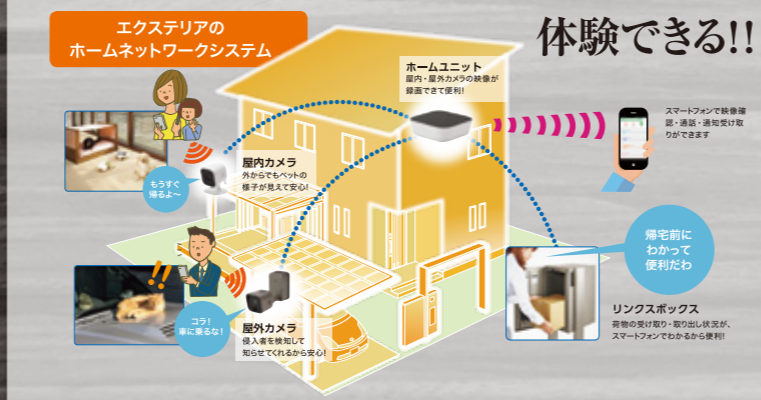

ZIMA 展示しております

<http://www.evergreen-ex.com>

エバーグリーンエクステリア岡山

検索

家と庭が魅力的な暮らしは、幸せに近い。『家』+『庭』=家庭

making-up
façade
メイキングアップファサード

ガレージプラン

ルーフプラン

リフォームプラン

エクステリアをトータルでコーディネート。住まいの顔といえる門扉・玄関やカースペース、最新のホームネットワークシステムの他にフェンスやウッドデッキなどのお庭まわりまでお任せください。

玄関前を美しくメイクアップ

エントランスプラン

私たちに、まずはご相談ください。私たちエクステリアの専門店に何でも気軽にご相談下さい。スタッフ一同お待ちしております!

イベント特別割引実施

ファサードで **グルメギフト** 先着3,000名様 **プレゼントキャンペーン!**